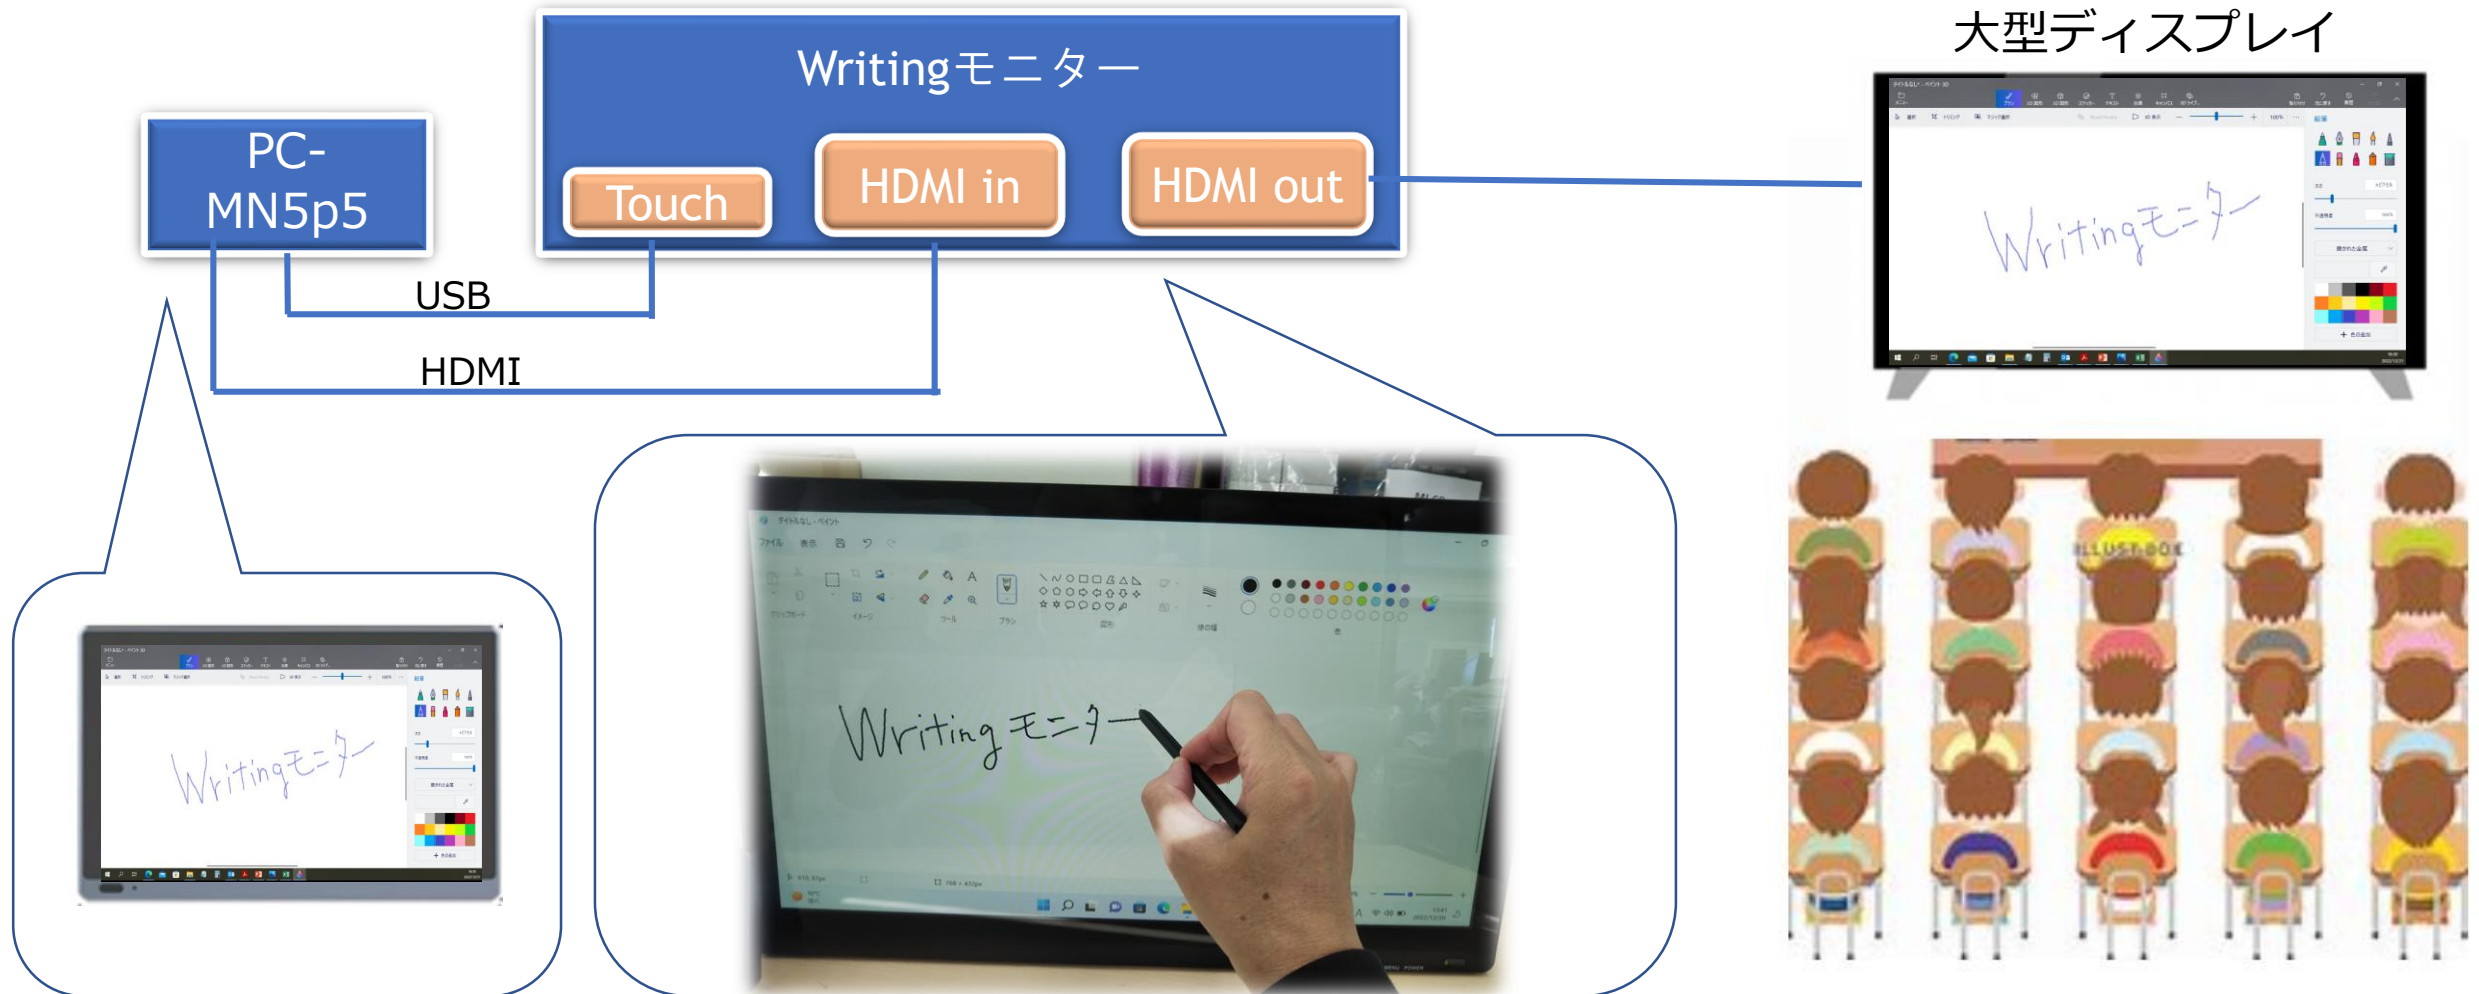

利用シーン： PC-MN5p5 + **Writingモニター**

プレゼンター/講師は手元のWritingモニターをホワイトボードとして利用。授業、プレゼンなどで役立ちます。