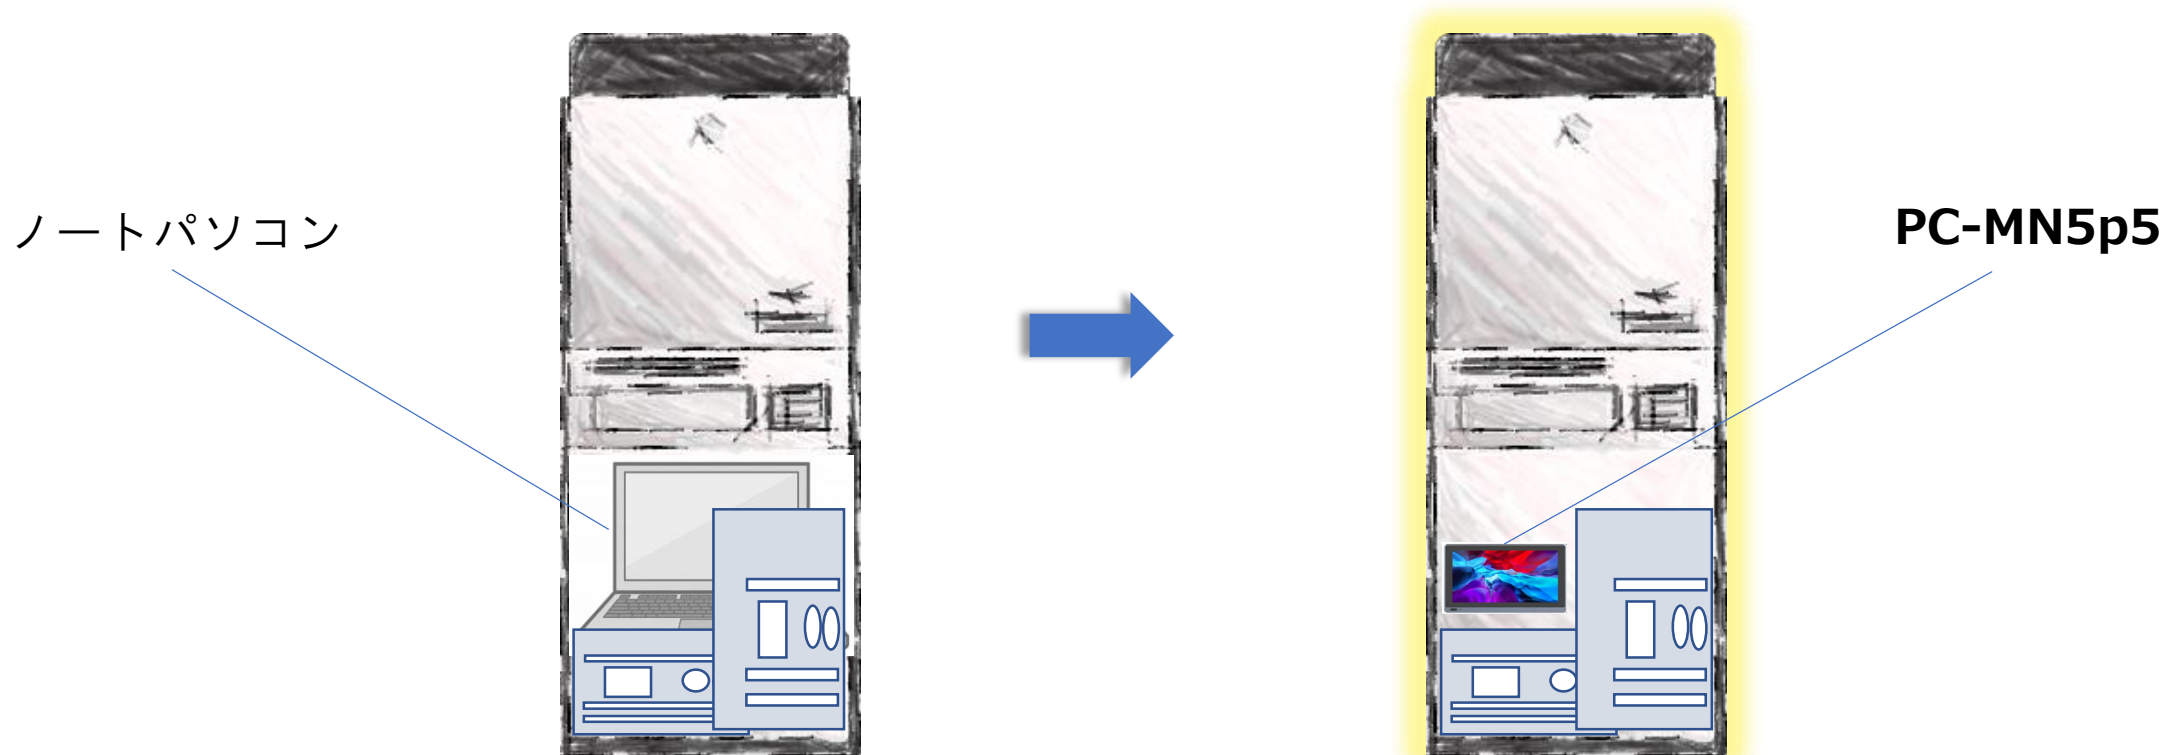

WindowsPC “PC-MN5p5” ご紹介

WindowsPC “PC-MN5p5” スペック①

- 超小型WindowsPC (5.5インチ・ディスプレイ付き)
- USB3.0 : 4ポートあり、様々なIO接続可能
- Bluetoothにより、キーボード&マウス接続可能
- WiFiあるいは、LANポートにより、インターネット接続可能
- 2つの独立したディスプレイポート
- バッテリ駆動により、動画3時間連続動

項目	仕様
USB	USB3.0 x 4ch
HDMI	Micro HDMI2.0 x 2ch
Headphone	3.5mm φ
Microphone	Combo Microphone
TPM	2.0
バッテリー	1700mAH
ケース	メタル・ダイナミックス
重量&サイズ	200g, 142 x 91 x 19mm

特長① パソコンの設置スペース困っていませんか？

超小型ということは、省スペースであるということ。
PC-MN5p5であれば狭いスペースでもOK！