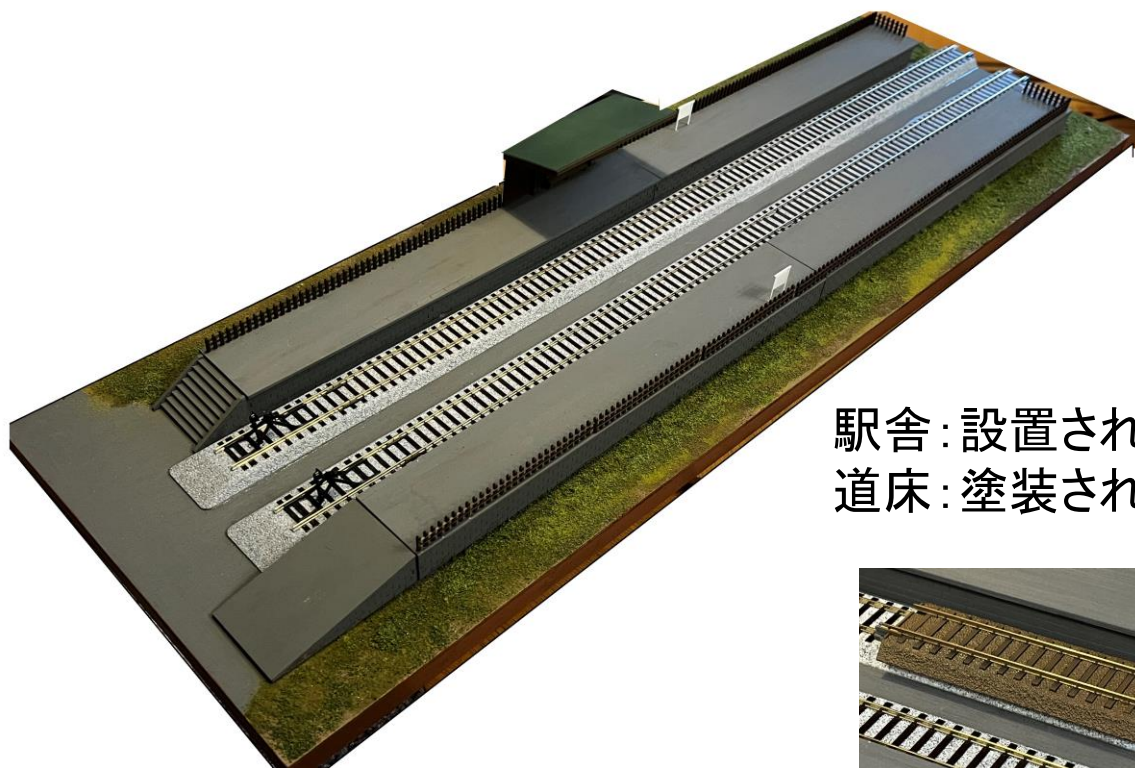

参考例) 駅舎

駅舎:設置されます。
道床:塗装されます。